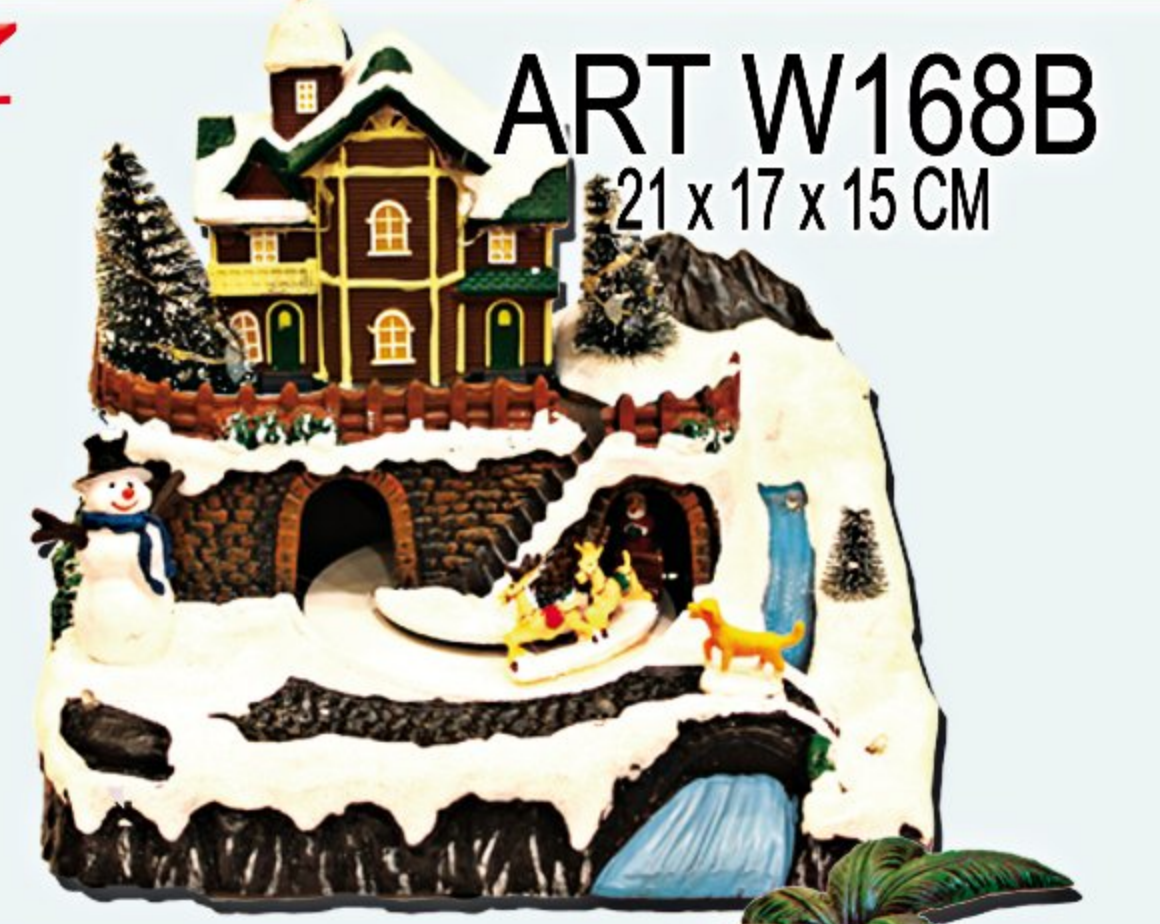

YL002
24 x 14 x 14 CM

ART W168B
21 x 17 x 15 CM