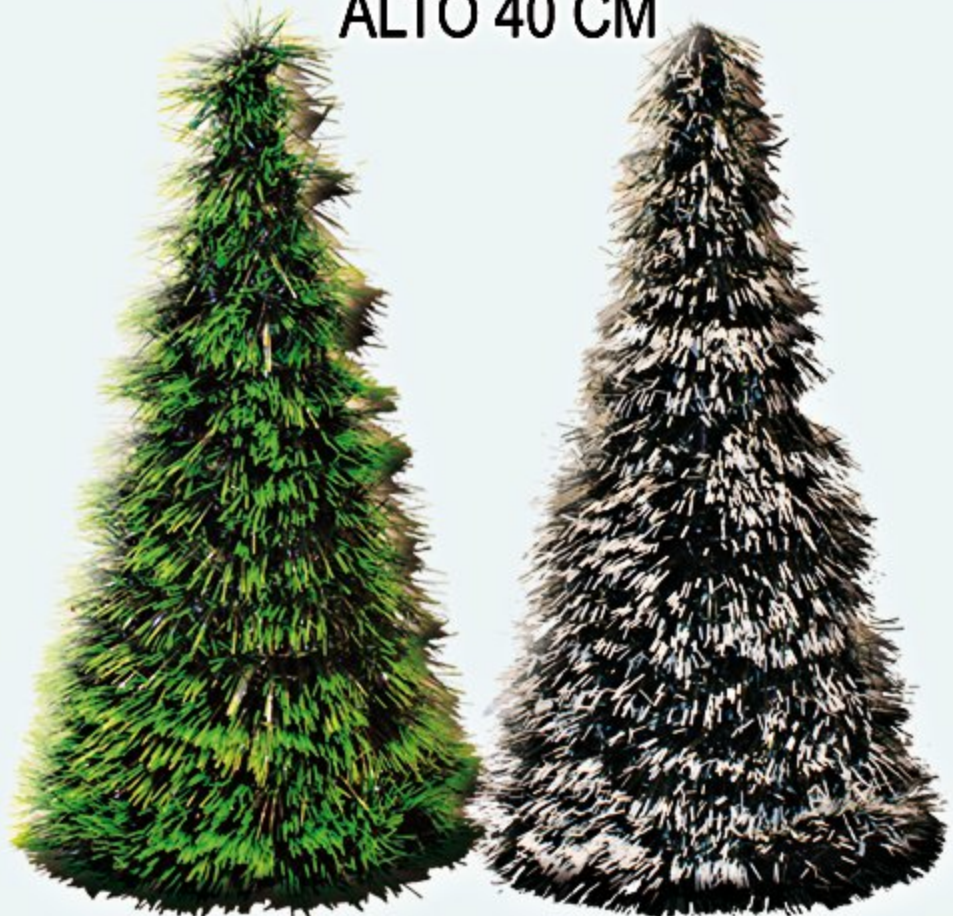

ALTURA 50 CM

ART H-513
3 COLORES

ALTURA 40 CM

ART H-522
3 COLORES

ALTURA 40 CM

LAVALLE NAVIDAD

ARBOLITOS DE MESA

ART 9180-41
CON ESTRELLAS
ALTO 50 CM

ART 9180-44
CON PUNTA BLANCA Y VERDE
ALTO 50 CM

ART 9180-38
ALTO 50 CM

ART 9180-40
CON ESTRELLAS
ALTO 40 CM

ART 9180-43
CON PUNTA BLANCA Y VERDE
ALTO 40 CM

ART 9180-37
ALTO 40 CM

ART 9180-39
CON ESTRELLAS
ALTO 28 CM