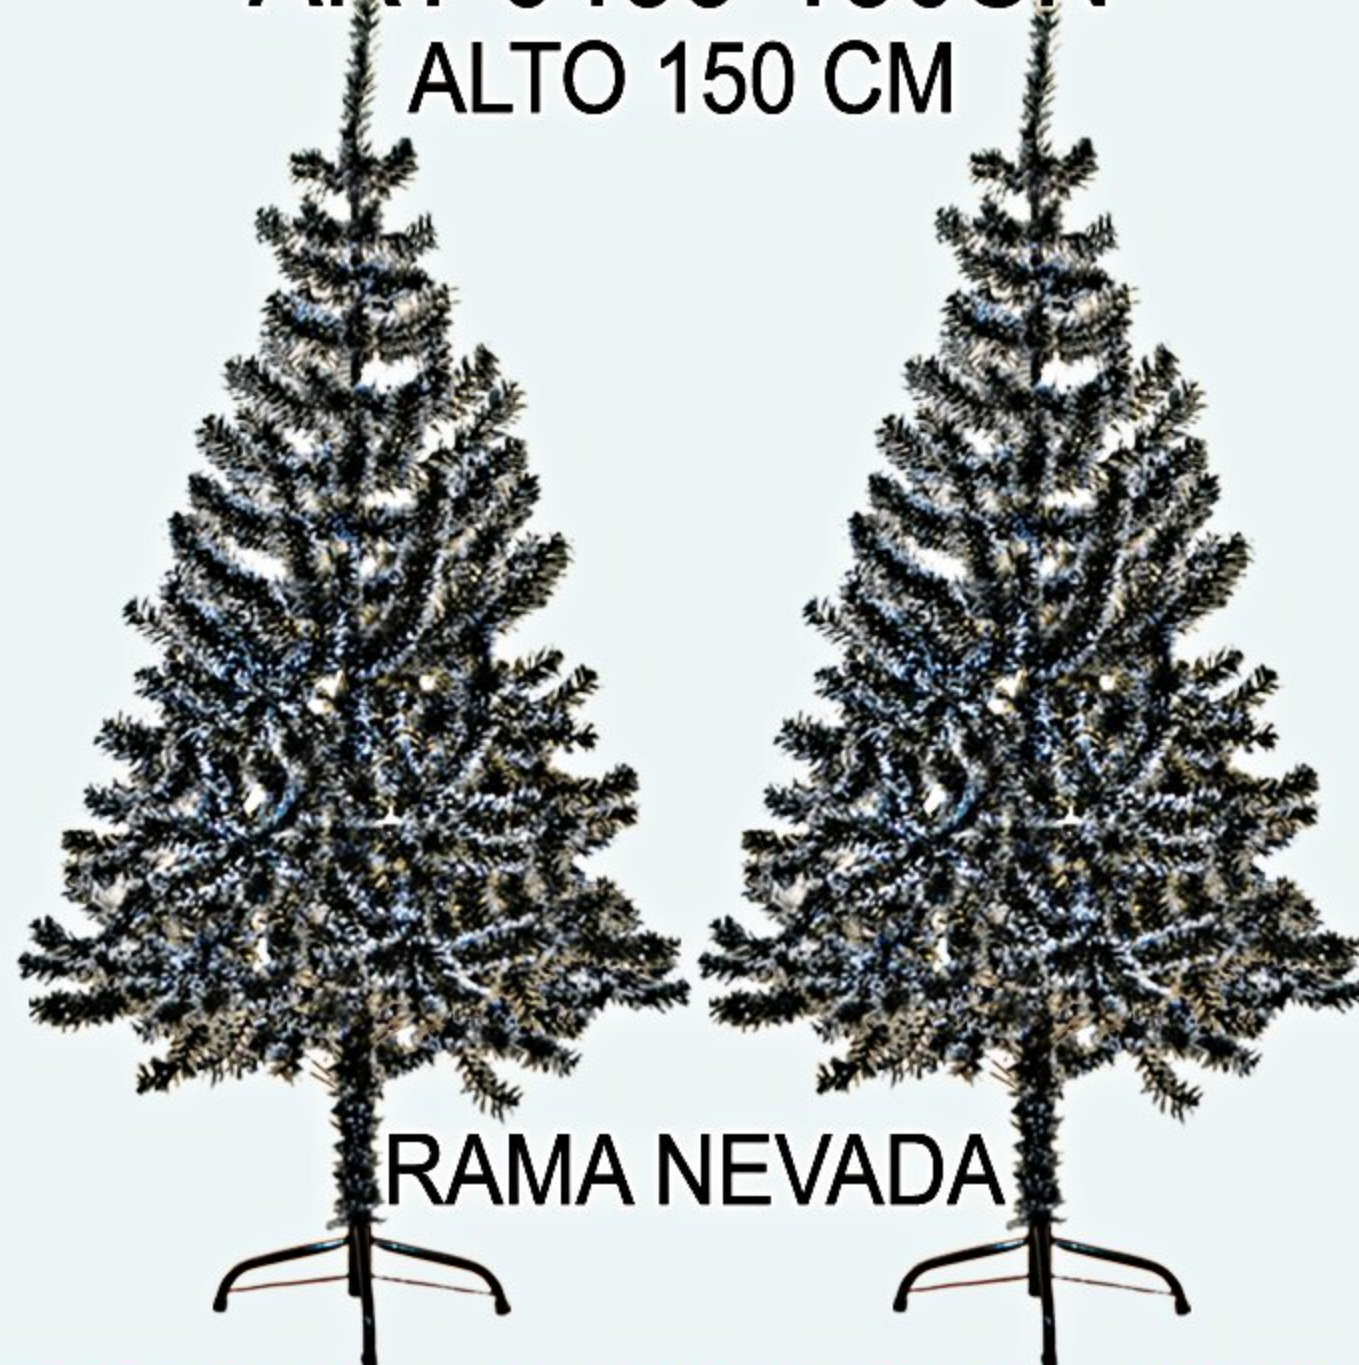

ARBOL LINEA ASPEN

ART 6208-120V

ART 6208-150V

ART 6208-180V

ALTO 120 CM
180 RAMAS

RAMA VERDE

ALTO 150 CM
250 RAMAS

ALTO 180 CM
400 RAMAS

ART 6208-120WH

ART 6208-150WH

ART 6208-180WH

ALTO 120 CM
180 RAMAS

RAMA BLANCA

ALTO 150 CM
250 RAMAS

ALTO 180 CM
400 RAMAS

LAVALLE NAVIDAD

ARBOL LINEA ASPEN

ART 6453-120SN
ALTO 120 CM

ART 6453-150SN
ALTO 150 CM

RAMA NEVADA

ART 6453-180SN
ALTO 180 CM

PATA METALICA

ARBOL LINEA NUEVA

ART AA60
NEVADO
ALTO 60 CM